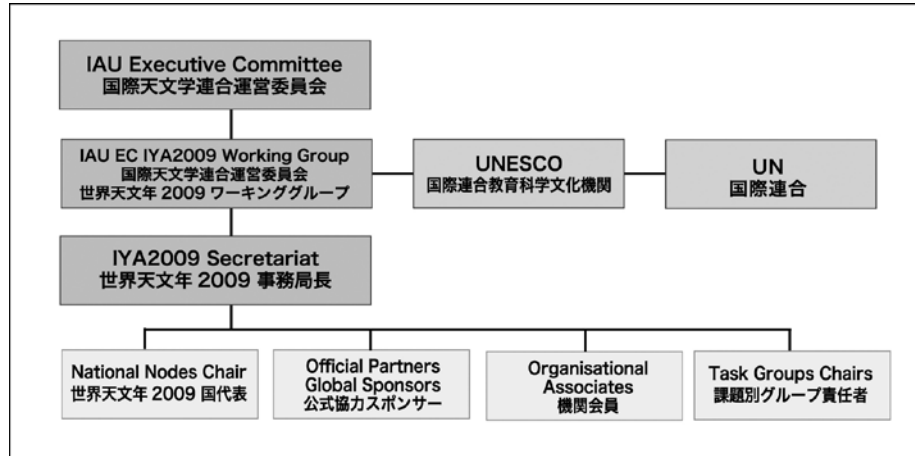

1 - 2 世界天文年の組織は？

世界天文年は特定の組織だけが関わるものではなく、広く社会に呼びかけて展開される活動ですので、主体となるのは市民ひとりひとりです。企画運営の中心となっているのは、世界企画については天文学研究者の世界的組織である国際天文学連合（IAU）の IYA2009 ワーキンググループ、日本国内に関しては世界天文年 2009 日本委員会です。

世界組織の構成

2009 年を世界天文年とすることを提案した国際天文学連合（IAU）は、これを機に天文学の普及と教育のための全世界的活動を計画しており、IAU 参加各国はそれぞれが国内委員会を置いて、多くの関連企画を立案・実行します。

この国際的な調整のため、IAU には世界天文年 2009 ワーキンググループが設置され、また、世界天文年 2009 事務局がミュンヘン（ドイツ）にある欧州南天天文台（ESO）本部に置かれています。

日本の体制の中心は「日本委員会」

世界天文年 2009 の主要参加国である日本では、IAU 世界天文年 2009 ワーキンググループ日本代表である海部宣男を委員長とする「世界天文年 2009 日本委員会」を組織し、日本学術会議（担当：物理学委員会 IAU 分科会）をはじめとする主要研究組織・研究所・大学のみならず、生涯学習や教育普及に関連する団体と幅広く協力しながら、さまざまな企画を進めています。